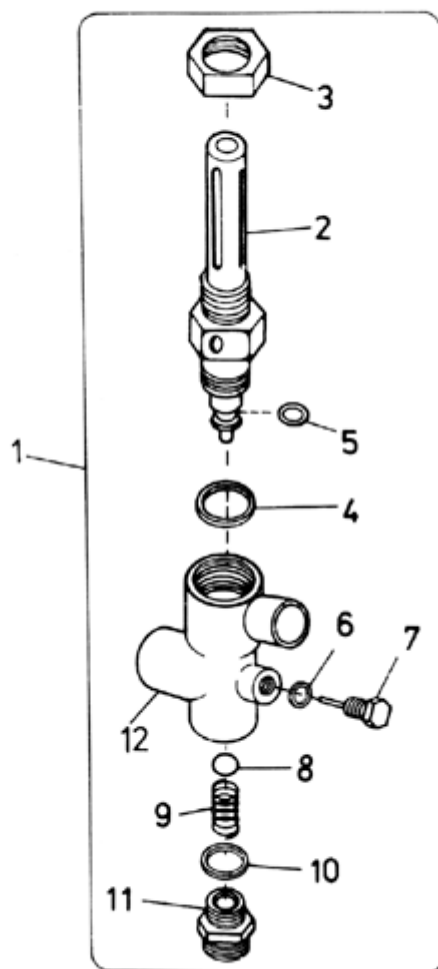

01.16 Клапан регулировки (детали)

1.16

№ в рисунке	№ по каталогу	Наименование	Примечание
001	2070380024	Клапан	
002	2070470144	Датчик регулировки	
003	2052510404	Гайка	
004	2051012084	Шайба	
005	2054170934	Кольцо	
006	2051012074	Шайба	
007	2051570024	Штифт	
008	3249100230	Шарик	II 3/8" CSN 02 3680
009	2050512214	Пружина	
010	3119013080	Кольцо уплотнительное	14 x 18 CSN 02 9310.2
011	3119080280	Штуцер	6 T 815
012	2053430394	Корпус клапана	