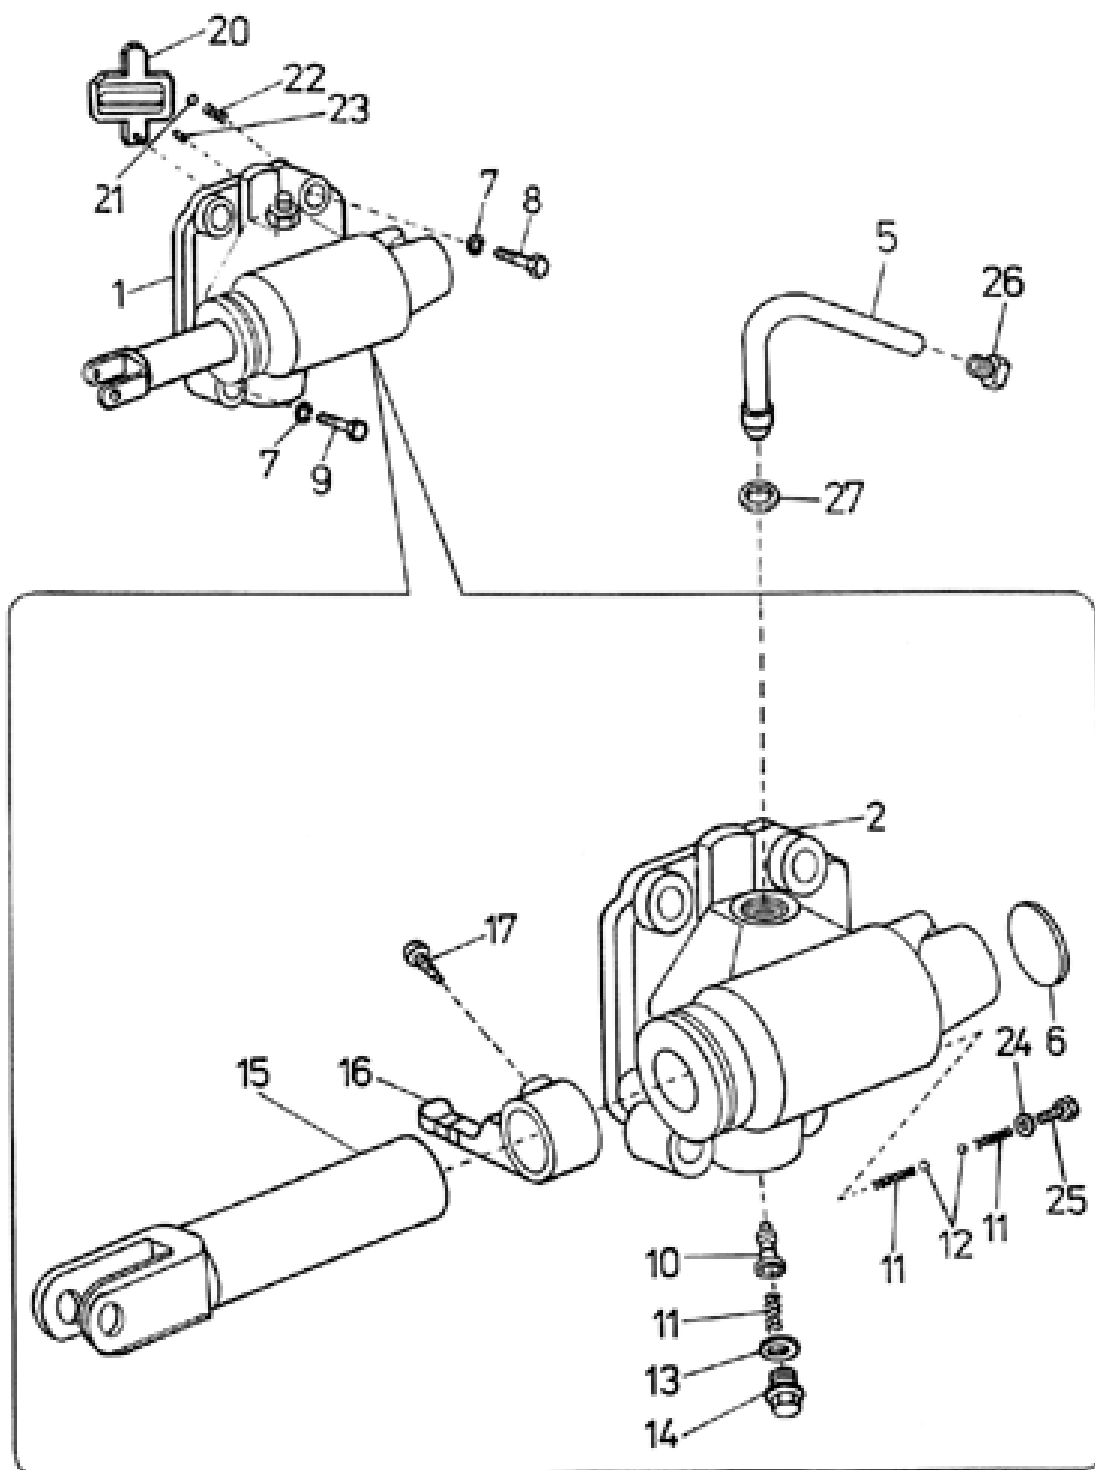

02.11 Коробка переключения передач

2.11

№ в рисунке	№ по каталогу	Наименование	Примечание
001	2071720404	Коробка переключения	
002	2017580464	Коробка переключения	
005	2053027394	Трубка обезвоздушивания	
006	3119011790	Пробка	
007	3111108850	Шайба пружинная	10 CSN 02 1741.0 MKS 720
008	3091144810	Болт	M10 x 30 ISO 4014 - 8.8 MKS 720
009	3091144840	Болт	M10 x 45 ISO 4014 - 8.8 MKS 720
010	2050250814	Палец арретировочный	
011	2050512394	Пружина	
012	3249100280	Шарик	D11,113 7/16"
013	3119013210	Кольцо уплотнительное	20 x 24
014	2051360984	Пробка	
015	2016920424	Шток переключения	
016	2017530424	Палец переключения	
017	2052381244	Болт стопорный	
020	2017930074	Звено блокировочное	
021	3249100240	Шарик	III 10
022	2050511424	Пружина	
023	3111122730	Штифт	8 x 16 A ISO 2338 - St
024	3119013060	Кольцо уплотнительное	12 x 16 CSN 02 9310.2
025	3091147410	Болт	M12 x 35 ISO 4017 - 8.8 MKS 720
026	2053651234	Штуцер	
027	3119012140	Кольцо уплотнительное	14 x 20 CSN 02 9310.8