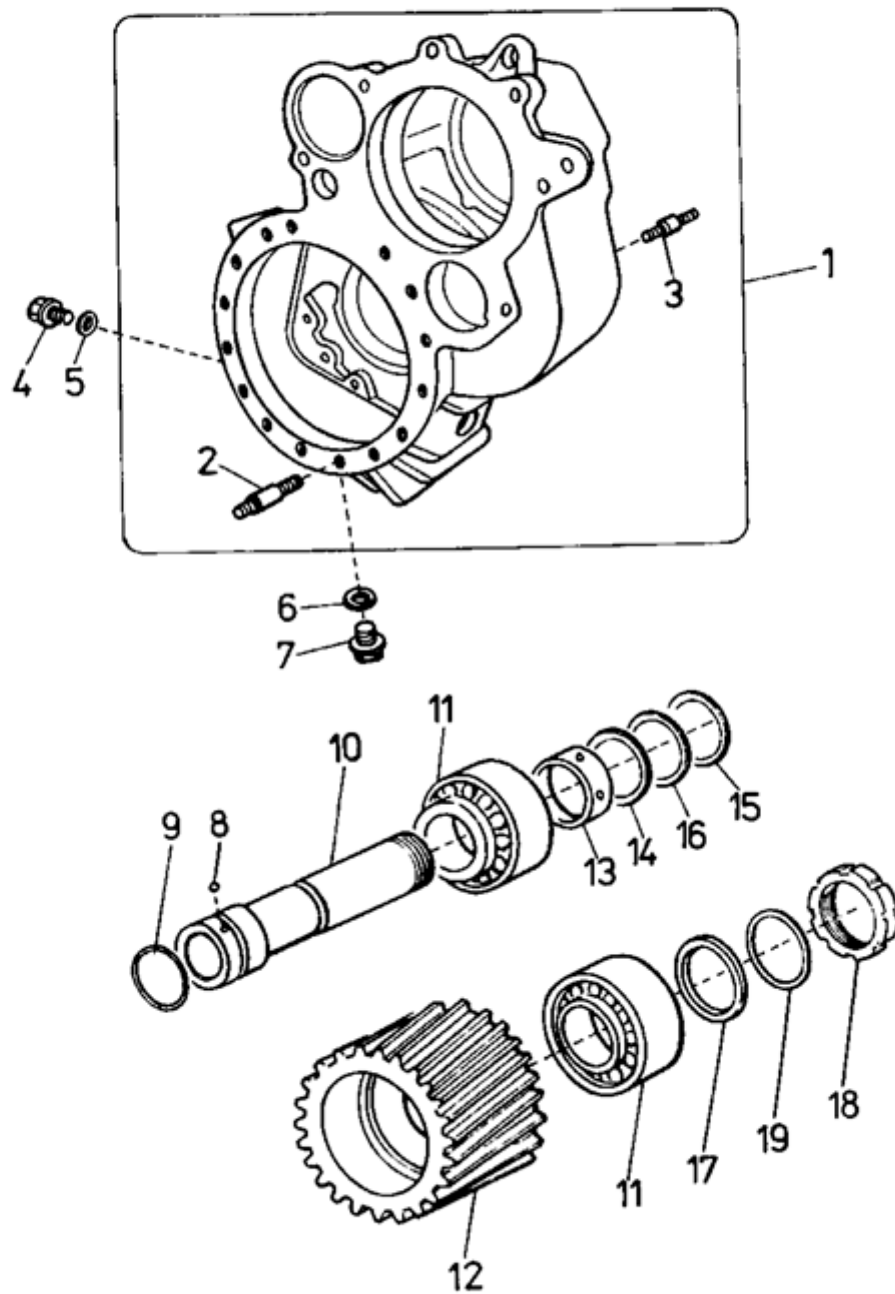

## 02.15 Картер добавочной коробки передач

2.15

№ в рисунке	№ по каталогу	Наименование	Примечание
001	2072781784	Картер	
002	2052390574	Шпилька	
003	2052390564	Шпилька	
004	2051361284	Пробка	
005	3119013360	Кольцо уплотнительное	36 x 44 CSN 02 9310.2
006	3119013320	Кольцо уплотнительное	30 x 36 CSN 02 9310.2
007	3111131770	Пробка	M30 x 1,5 CSN 02 1914.2
008	3249100280	Шарик	D11,113 7/16"
009	2731103320	Кольцо уплотнительное	80 x 70 CSN 02 9280.9
010	2050250804	Палец промежуточной шестерни	
011	3247180250	Шарикоподшипник	32313 A CSN 02 4720
012	2017270104	Шестерня промежуточная	
013	2050761194	Распорка	
014	2051011684	Шайба установочная	0,2 mm
015	2051011884	Шайба установочная	0,3 mm
016	2051011694	Шайба установочная	0,5 mm
017	2050920834	Накладка	
018	2052570864	Гайка	
019	2731102170	Кольцо уплотнительное	55 x 3 CSN 02 9281.9