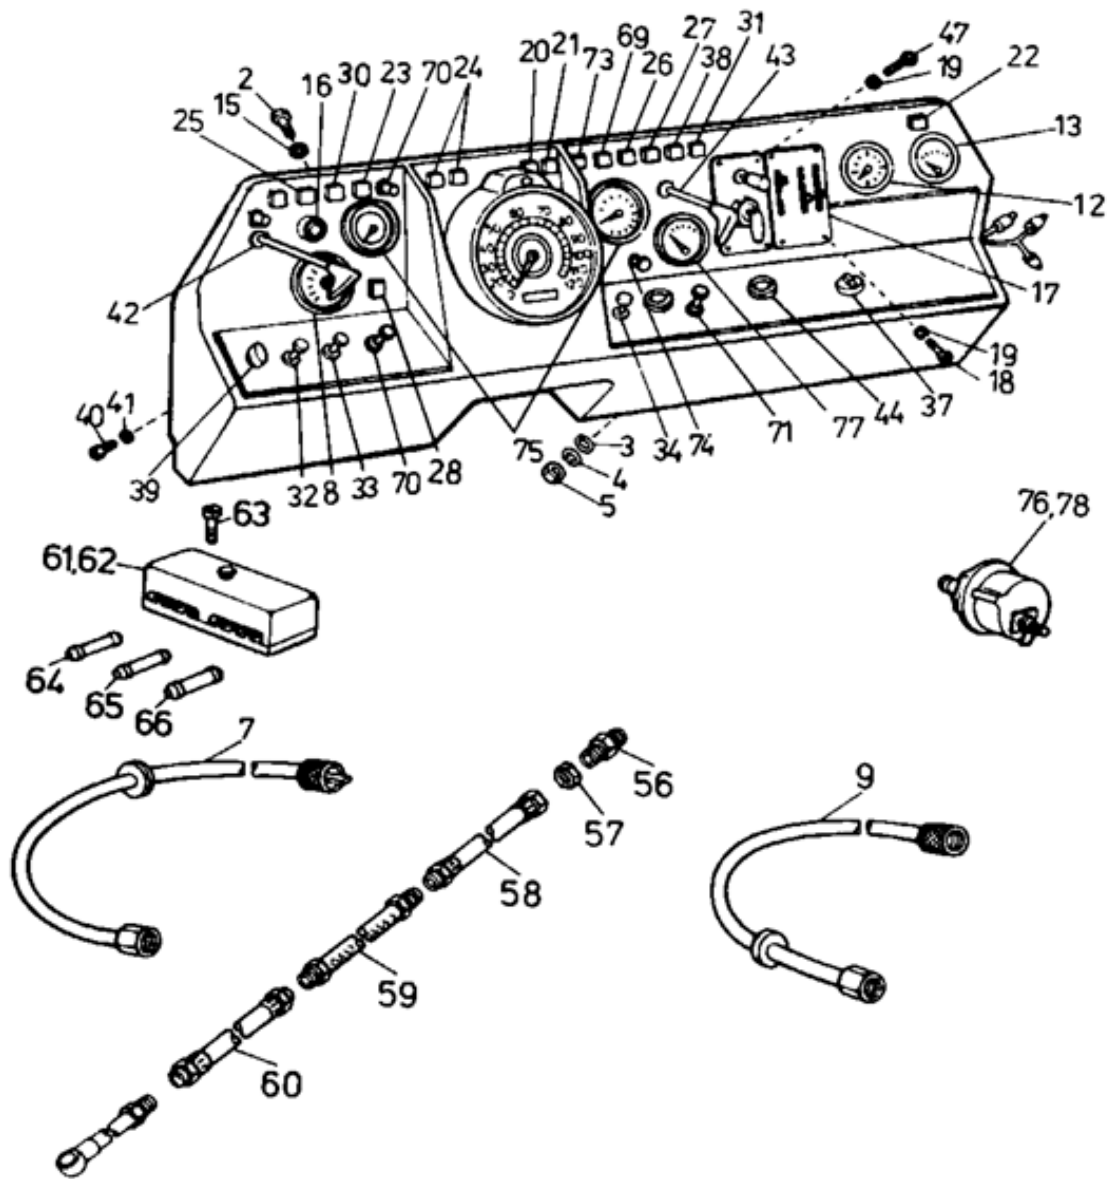

06.28 Панель приборов

6.28

№ в рисунке	№ по каталогу	Наименование	Примечание
002	3091113170	Болт	M6 x 20 ISO 4017 - 5.8 MKS 720
003	3111105350	Шайба	6,4 CSN 02 1702.15 MKS 720
004	3111108830	Шайба пружинная	6 CSN 02 1741.05 MKS 720
005	3111100590	Гайка	M6 - 5 MKS 720 ISO 4032
007	4434410360	Привод тахографа	N 833-02-1650
008	4434120020	Тахометр	D 60
009	4434410350	Привод тахометра	443 441 035 000
012	4434220040	Топливомер	D 60 24 V
013	4434140140	Термометр головок цилиндра	380 053 32005
015	3111106340	Шайба	6,4 CSN 02 1726.1 MKS 720
016	4438530110	Кнопка сигнальной лампочки	
017	2987300734	Панель управления	
018	3091116550	Болт	M4 x 10 ISO 1207 - 5.8 MKS 720
019	3111108270	Шайба пружинная	4 CSN 02 1740.05 MKS 720
020	4433160970	Контрольная лампа зарядки	
021	4433160960	Контр ольная лампа фар дальнего цвета	
022	4433160950	Контрольная лампа напишия топлива	
023	4433160940	Противотуманки передние	
024	4433160930	Контрольная лампочка поворотов	
025	4433160870	Контрольная лампочка тормозных контуров	
026	4433160890	Контрольная лампа мехосевых дифференциалов	
027	4433160920	Контрольная лампочка мостов	
028	4433160980	Контрольная лампа фильтра	
029	4433161010	Контрольная лампа вспомогательной фары	
030	4433160860	Контрольная лампочка давления воздуха	
031	4433160880	Контрольная лампочка предупредительных фонарей	
032	4438510250	Выключатель плафона	
033	4438510290	Выключатель передних противотуманок	
034	4438510310	Выключатель блокировок межосевых дифференциалов	
037	4438530240	Переключатель	
038	4433161030	Контрольная лампа опрокидывания кузова	
039	4438531340	Выключатель	VS 10-03-5-03-024 A8V
040	3091116560	Болт	M4 x 12 ISO 1207 - 5.8 MKS 720
041	3111105330	Шайба	4,3 CSN 02 1702.1 MKS 720
042	4438531140	Пеекключатель мигающих фонарей	
043	4438531180	Переключатель цвета	
044	4438530210	Выключатель моторного