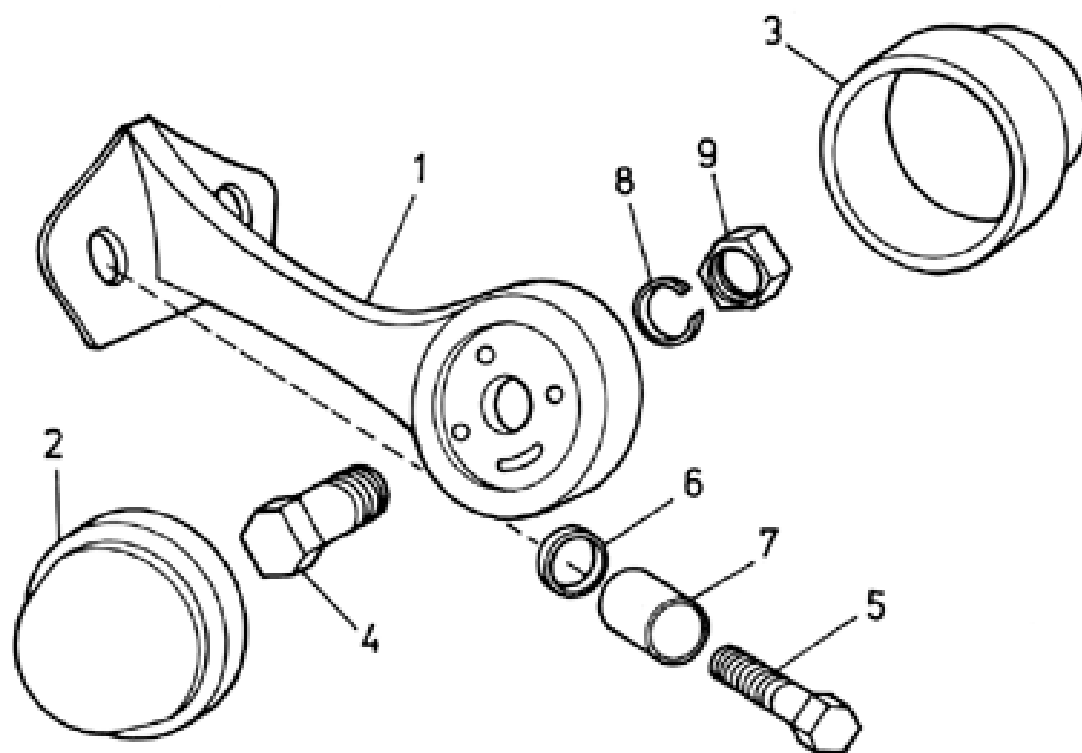

06.38 Электрооборудование

6.38

| № в рисунке | № по каталогу | Наименование | Примечание |
|-------------|---------------|--------------------------|--------------------------------|
| 001 | 2945040064 | Крепление подфарника | |
| 002 | 4433120570 | Подфарник белого цвета | |
| 003 | 4433120560 | Подфарник красного цвета | |
| 004 | 3091105540 | Болт | M6 x 45 ISO 4014 - 5.8 MKS 720 |
| 005 | 3091109830 | Болт | M8 x 25 ISO 4017 - 5.6 MKS 720 |
| 006 | 3111105360 | Шайба | 8,4 CSN 02 1702.1 MKS 720 |
| 007 | 2950770474 | Распорка | |
| 008 | 3111108830 | Шайба пружинная | 6 CSN 02 1741.05 MKS 720 |
| 009 | 3111100590 | Гайка | M6 - 5 MKS 720 ISO 4032 |