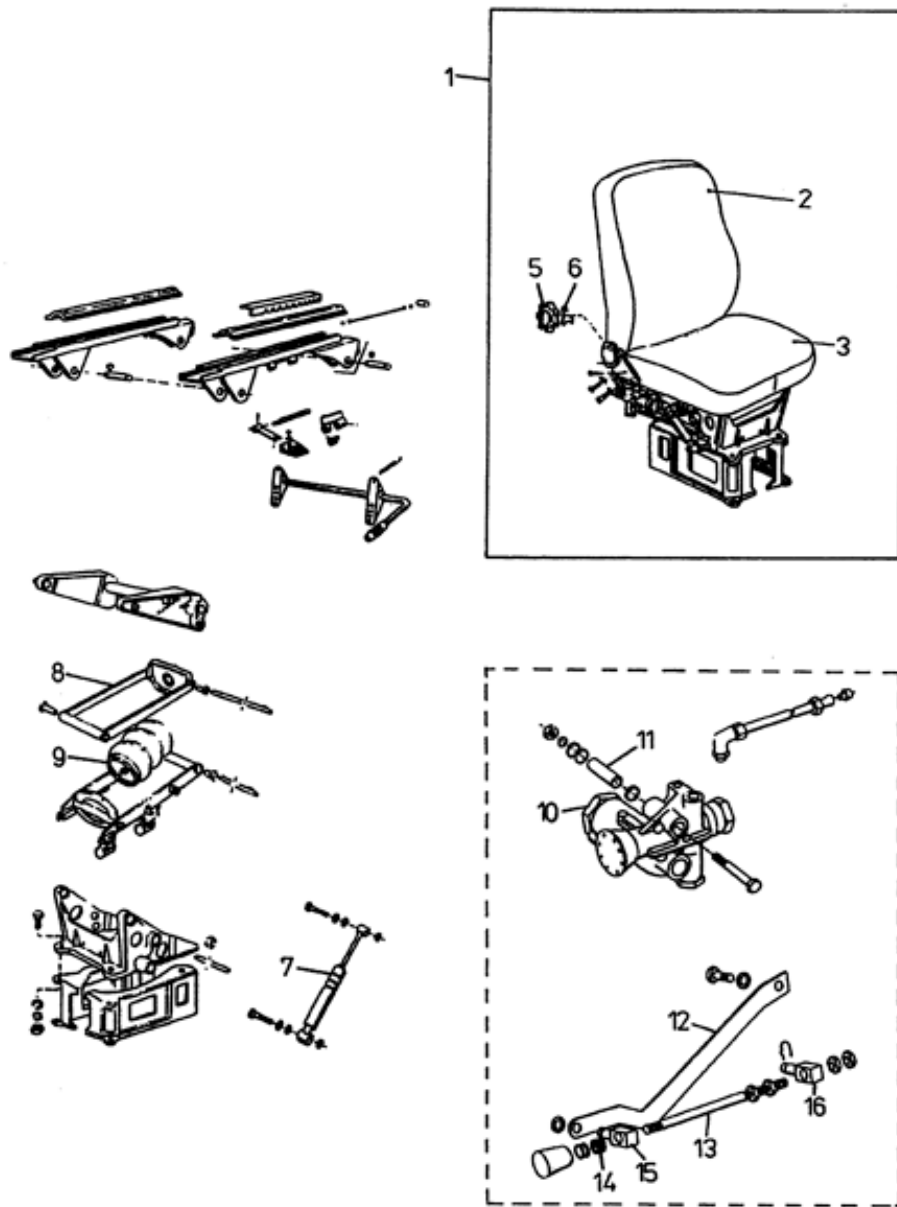

06.44 Сиденье пассажира 7727.100 (детали)

6.44

№ в рисунке	№ по каталогу	Наименование	Примечание
001	4429002780	Сиденье пассажира	7727.100
002	9907005820	Опора	97 405 152
003	9907005720	Сиденье	442 976 623 141
005	9907005540	Ручка	S-441-900-1041
006	9907005550	Пружина	S-315-231-4024
007	9907005730	Амортизатор	S-443-621-1013
008	9907005740	Рама	442 9 7656 384
009	9907005750	Пружина сильфонная	130/3 S443-624-1008
010	9907005600	Клапан регулировочный	
011	9907005760	Трубка	442 0 5306 955
012	9907005770	Ручка	442 0 2901 123
013	9907005780	Ручка	442 0 2901 126
014	9907005790	Пружина	442 0 5051 165
015	9907005800	Палец	442 0 5011 109
016	9907005810	Палец	442 0 5011 110